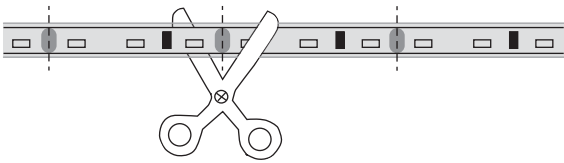

# WX440, WX441

3 m

2,5 m (WX440)  
5 m (WX441)

Suosittelu max. lämpötila LED valonauhan korkeudella n. 70 °C/  
Recommended max. temperature at LED light strip height ca. 70 °C

3000-3200 K  
Lämmin valkoinen/  
Warm white

ON/OFF

max.  
500 mm

max. 1600 mm

12 mm

6 mm

**HARVIA**

Harvia Oy  
PL12  
40951 Muurame  
Finland  
www.harvia.fi