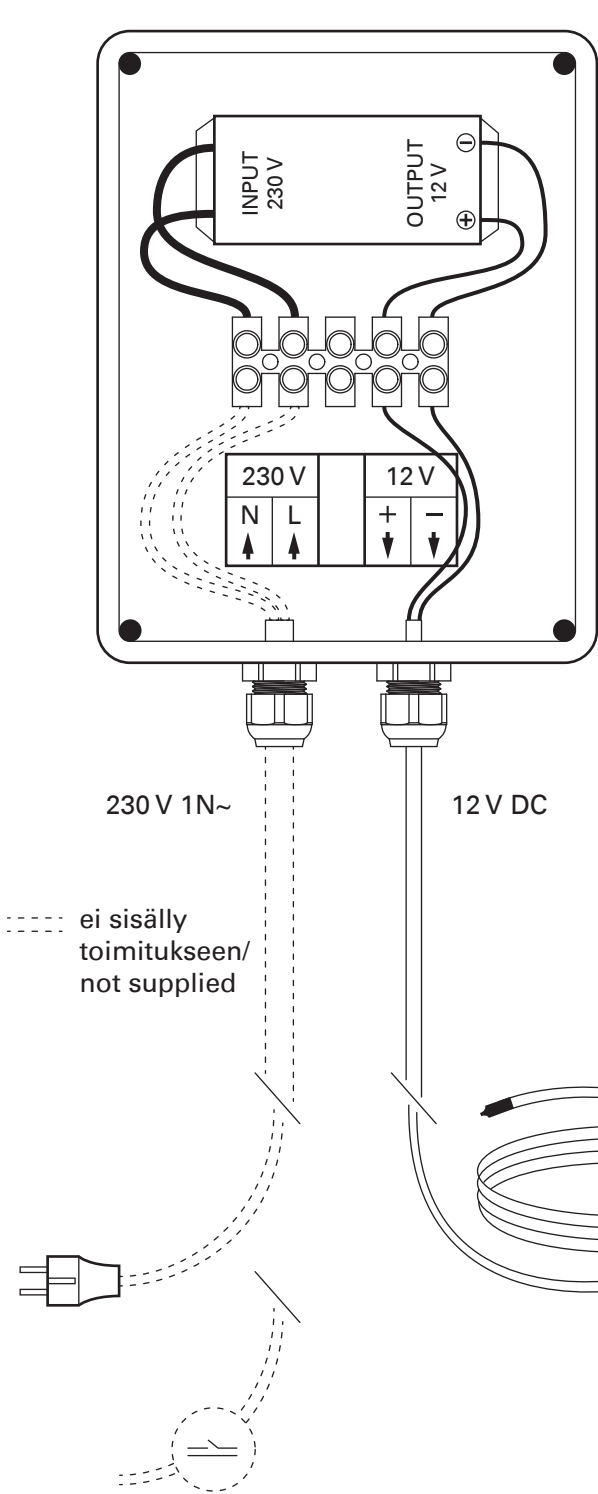

# WX440, WX441

3 m

2,5 m (WX440)  
5 m (WX441)

Suosittelu max. lämpötila LED valonauhan korkeudella n. 70 °C/  
Recommended max. temperature at LED light strip height ca. 70 °C

3000-3200 K  
Lämmin valkoinen/  
Warm white

ON/OFF

max.  
500 mm

max. 1600 mm

12 mm

6 mm

**HARVIA**

Harvia Oy  
PL12  
40951 Muurame  
Finland  
www.harvia.fi