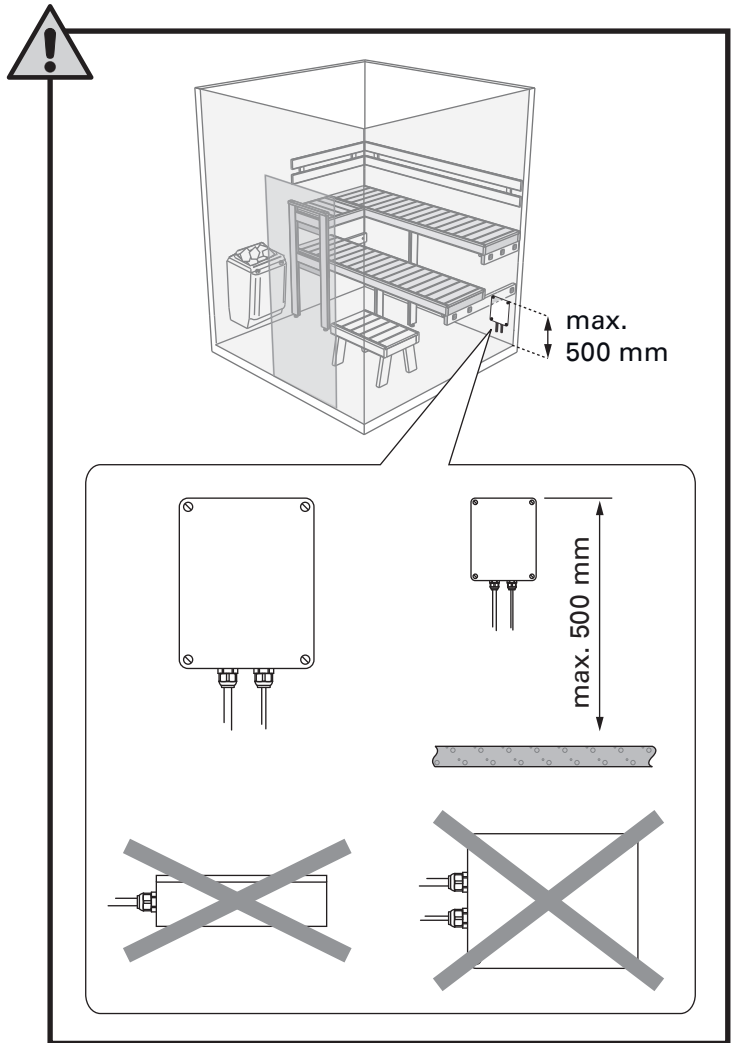

ON/OFF

max.  
500 mm

max. 1600 mm

12 mm

6 mm

**HARVIA**

Harvia Oy  
PL12  
40951 Muurame  
Finland  
www.harvia.fi