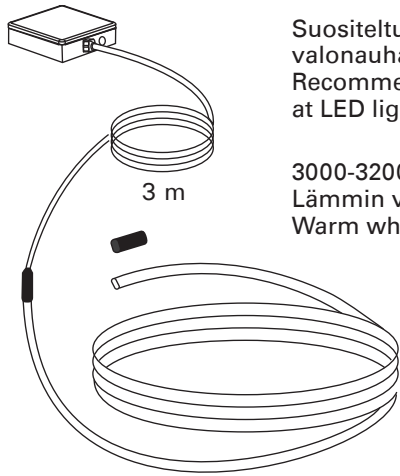

# WX440, WX441

3 m

2,5 m (WX440)  
5 m (WX441)

Suosittelu max. lämpötila LED valonauhan korkeudella n. 70 °C/  
Recommended max. temperature at LED light strip height ca. 70 °C

3000-3200 K  
Lämmin valkoinen/  
Warm white

ON/OFF

max.  
500 mm

max. 1600 mm

12 mm

6 mm

**HARVIA**

Harvia Oy  
PL12  
40951 Muurame  
Finland  
www.harvia.fi