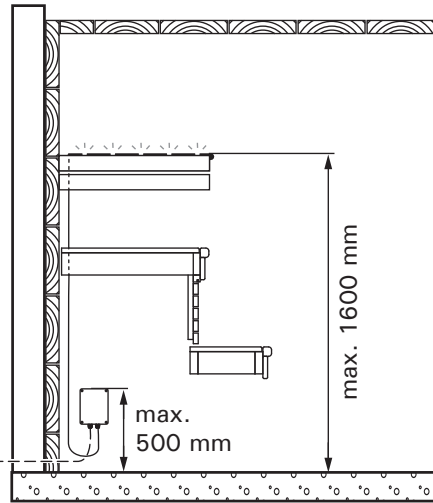

# WX440, WX441

3 m

2,5 m (WX440)  
5 m (WX441)

Suosittelu max. lämpötila LED valonauhan korkeudella n. 70 °C/  
Recommended max. temperature at LED light strip height ca. 70 °C

3000-3200 K  
Lämmin valkoinen/  
Warm white

ON/OFF

max.  
500 mm

max. 1600 mm

12 mm

6 mm

**HARVIA**

Harvia Oy  
PL12  
40951 Muurame  
Finland  
www.harvia.fi