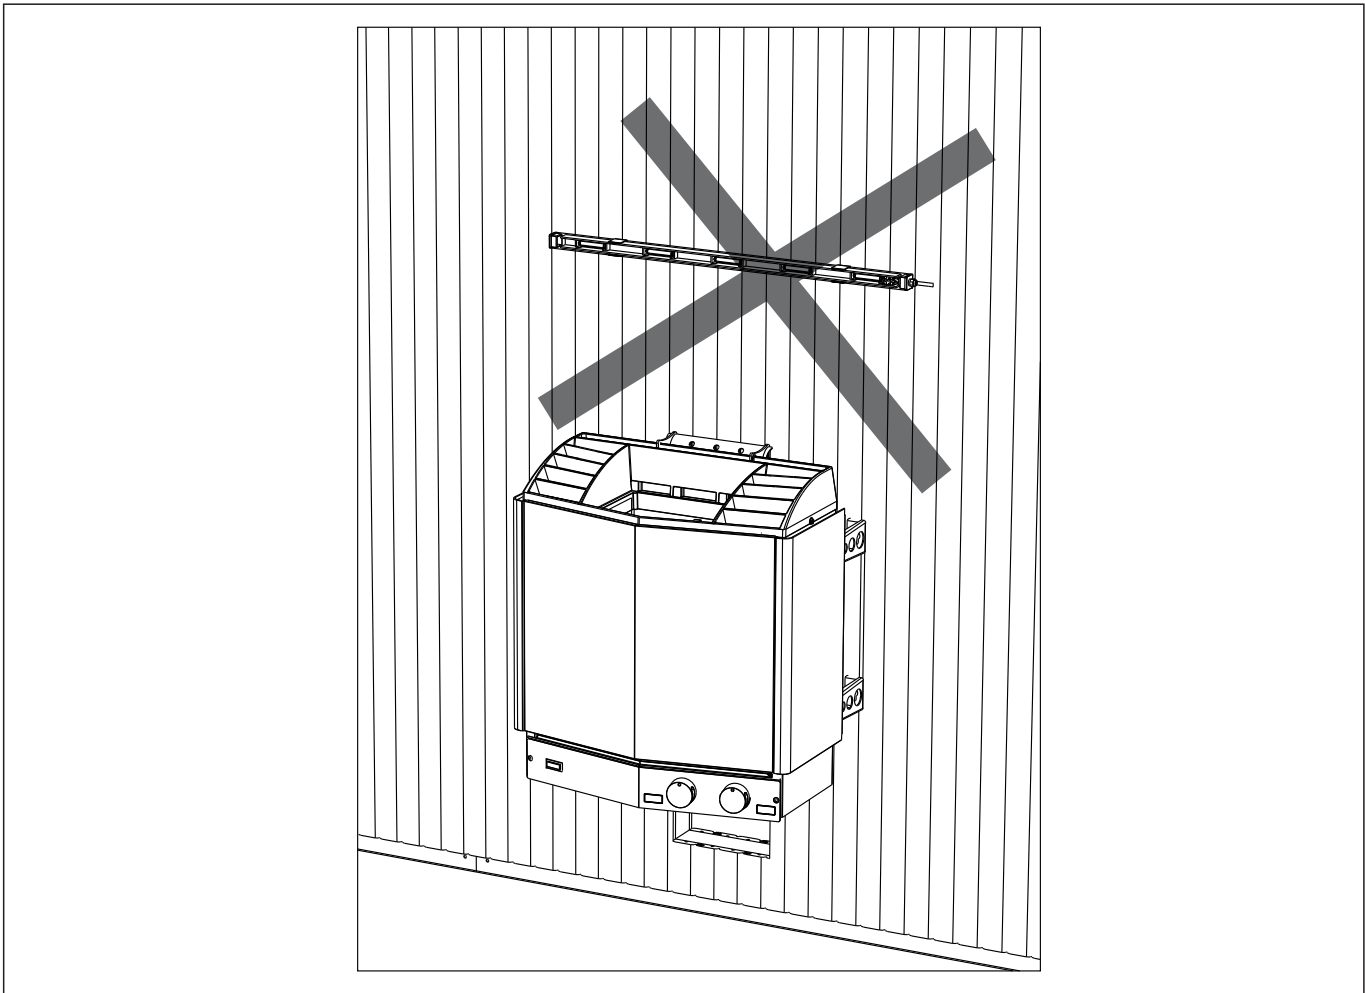

LJUSSKENA LIGHTING TUBE LICHTLEISTE

0703
TYLÖ[®]
sauna

$t_a 125^{\circ}\text{C}$

WARNING! INSTALLERA EJ
TRANSFORMATORN INNE I BASTURUMMET.

WARNING! DO NOT INSTALL LIGHT
TRANSFORMER INSIDE THE SAUNA ROOM.

WARNUNG! TRANSFORMATOR NICHT IN
DEM SAUNARAUM INSTALLIEREN.

12V AC

Lampbyte
Change of bulb
Wechsel der Leuchtmittel