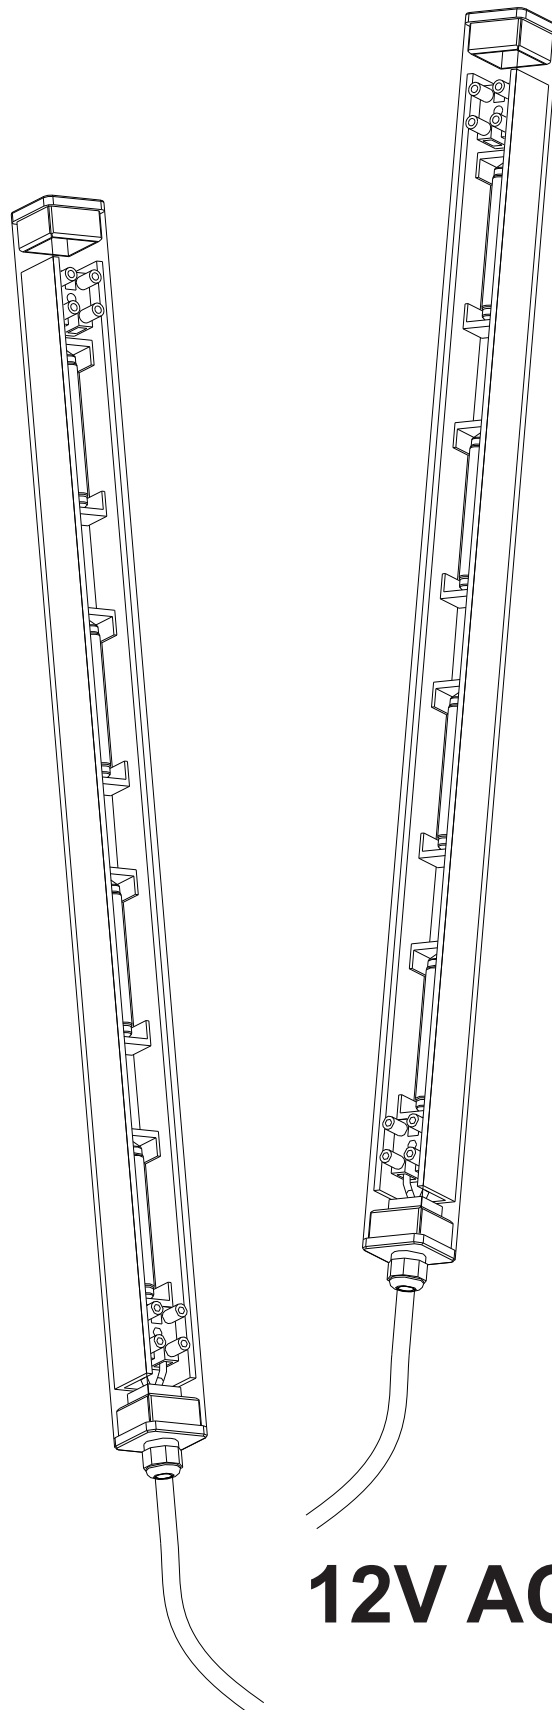

LJUSSKENA LIGHTING TUBE LICHTLEISTE

0703
TYLÖ[®]
sauna

$t_a 125^{\circ}\text{C}$

WARNING! INSTALLERA EJ
TRANSFORMATORN INNE I BASTURUMMET.

WARNING! DO NOT INSTALL LIGHT
TRANSFORMER INSIDE THE SAUNA ROOM.

WARNUNG! TRANSFORMATOR NICHT IN
DEM SAUNARAUM INSTALLIEREN.

12V AC

Lampbyte
Change of bulb
Wechsel der Leuchtmittel