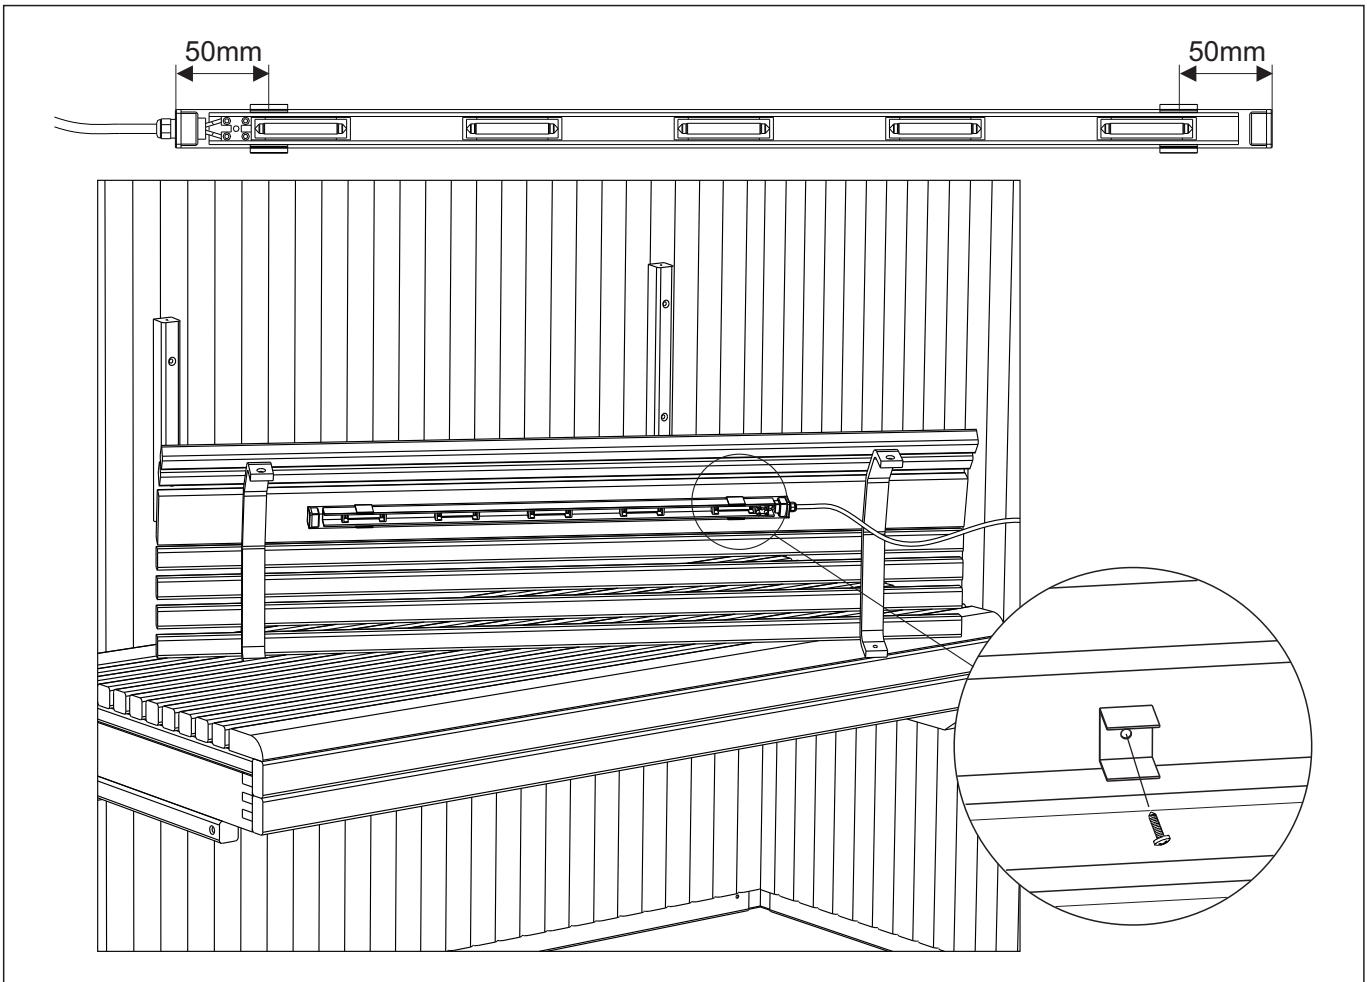

LJUSSKENA LIGHTING TUBE LICHTLEISTE

0703
TYLÖ[®]
sauna

$t_a 125^{\circ}\text{C}$

WARNING! INSTALLERA EJ
TRANSFORMATORN INNE I BASTURUMMET.

WARNING! DO NOT INSTALL LIGHT
TRANSFORMER INSIDE THE SAUNA ROOM.

WARNUNG! TRANSFORMATOR NICHT IN
DEM SAUNARAUM INSTALLIEREN.

12V AC

Lampbyte
Change of bulb
Wechsel der Leuchtmittel